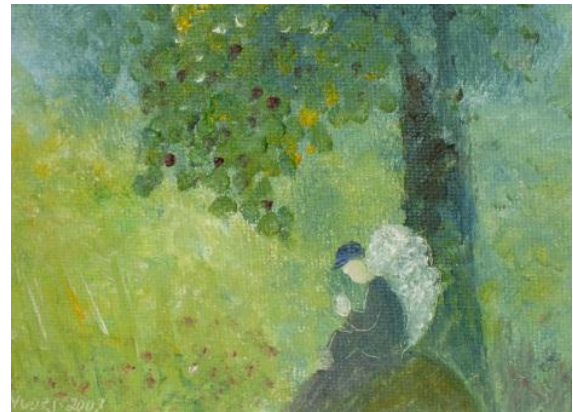

Tervetuloa tutustumaan taiteeseeni toiveen kera: kulje kanssani metsiköissä, lennä lintujen ja enkelten siivin, sukella mielikuvitukseni maailmaan ja anna ajatuksiesi virrata vapaasti näyttelyssäni, voit kokea jotain odottamatonta.

Seija Vuori on pitänyt yli 20 yksityisnäyttelyä, osallistunut yhteisnäyttelyihin, ollut mukana ympäristötaidenäyttelyissä ja tehnyt kirjankansikuvituksia. Hänen teoksiaan on esillä pysyvästi mm. Kaukolan kodissa Akaan Sotkiällä ja Kampaamo-Galleria Seija Kinnarin tiloissa Tampereella, Sammonkatu 41. Seija Vuoren yrityksessä toimii myös taidelainaamo.

Taidealan opintoja hänellä on mm. nelivuotisesta Pirkkalan taidekoulusta aina erilaisiin puupiirros- ja sekatekniikkakursseihin sekä yliopistollisiin kuvataiteen ja taidehistorian perusopintoihin.

Taiteilija on paikalla näyttelyssä:

la 10.11. klo 12 ja 14 Hanna Yogaswaran, laulu
ma 12.11. klo 14 ja 16 Riitta Puisto, laulu
ti 13.11. klo 14 ja 16 Irmeli Merikanto, puhe
la 24.11. klo 12 ja 14 Outi Laine, runo
su 25.11. klo 12 ja 14 Mia Joki, laulu
Myös sopimuksen mukaan

Lisätietoja:

Seija Vuori

040 729 8178

seijakinnari@gmail.com

www.seijavuori.com

Käsi- ja taideteollisuuskeskus

VERKARANTA

Verkatehtaankatu 2, 33100 Tampere

03 225 1409, verkaranta@taitopirkanmaa.fi

www.taitopirkanmaa.fi

Ma-pe 10-18, la-su 11-16. Vapaa pääsy